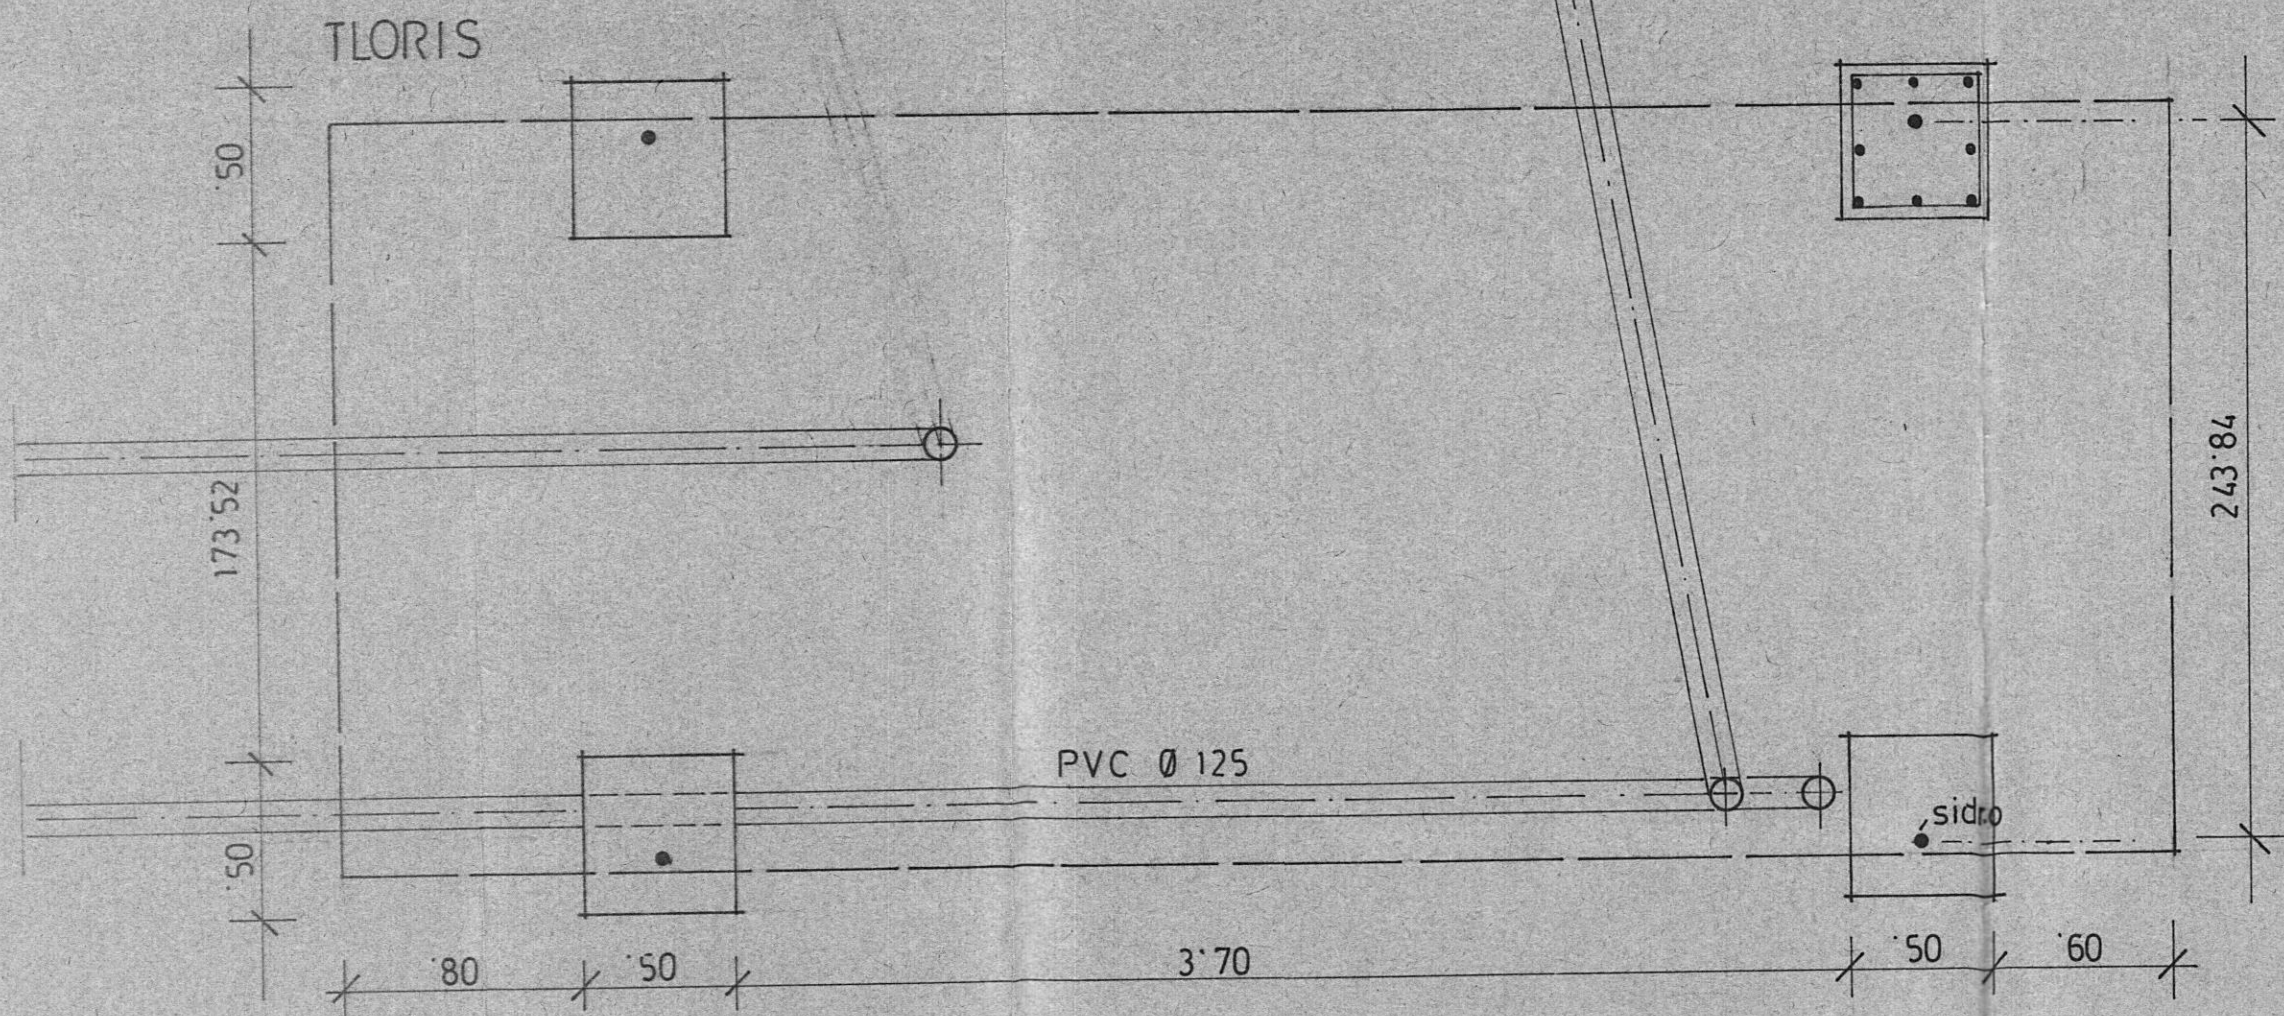

NAČRT TEMELJEV KONTEJNERJA M 1:25

DOPOLNILO	PREGLEDAL	DATUM
	<b>BIRAINVEST</b>	RTV LJUBLJANA 61000 LJUBLJANA MOŠE PIJADEJEVA 10
OBJEKT	PREDMET	FAZA
RTV SLOVENIJA ZEMELJSKA SATELITSKA POSTAJA - GR. DEL TEMELJENJE	NAČRT TEMELJEV KONTEJNERJA	PGD, PZI
DATUM	MERILO	ŠT. PROJEKTA
JULIJ 93	1:25	101-0976
PREGLEDAL		ŠT. LISTA
<i>Št. Popovič</i>		12