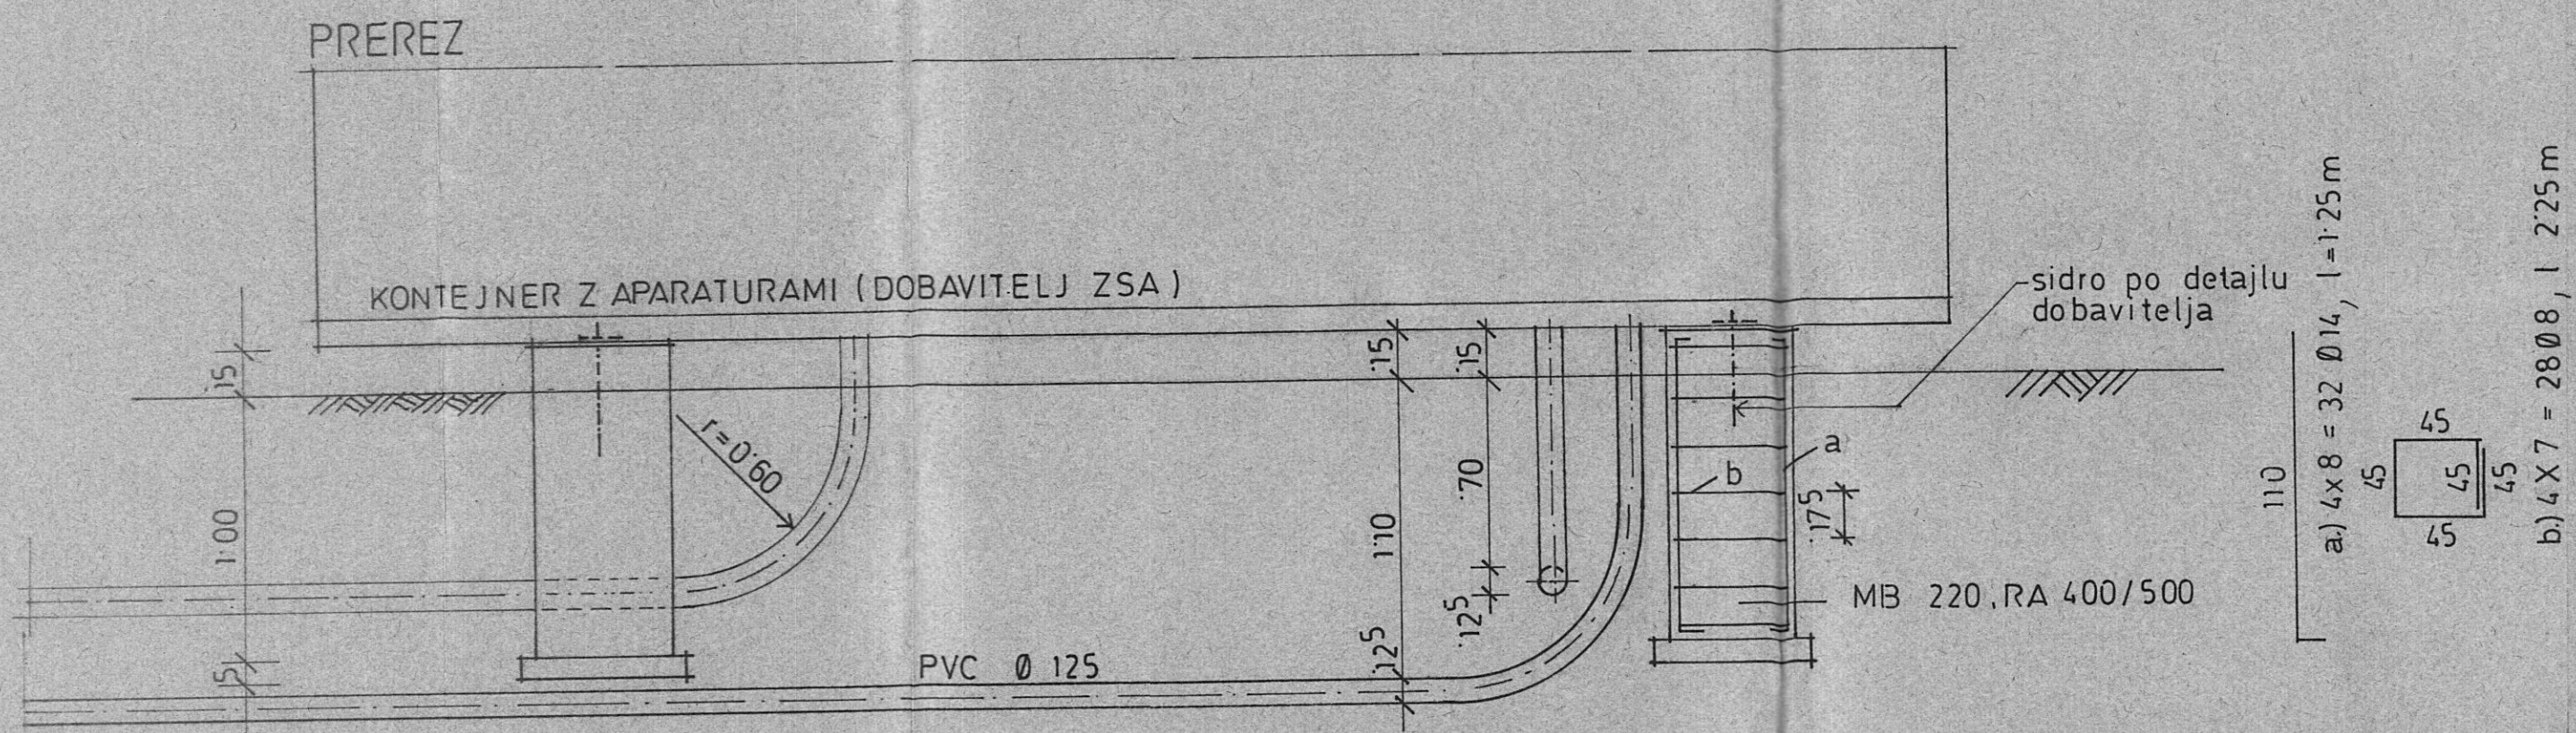

NAČRT TEMELJEV KONTEJNERJA M 1:25

DOPOLNILO	PREGLEDAL	DATUM
	<b>BIRAINVEST</b>	RTV LJUBLJANA 61000 LJUBLJANA MOŠE PIJADEJEVA 10
OBJEKT	PREDMET	FAZA
RTV SLOVENIJA ZEMELJSKA SATELITSKA POSTAJA - GR. DEL TEMELJENJE	NAČRT TEMELJEV KONTEJNERJA	PGD, PZI
DATUM	MERILO	ŠT. PROJEKTA
JULIJ 93	1:25	101-0976
PREGLEDAL		ŠT. LISTA
<i>Št. Popovič</i>		12