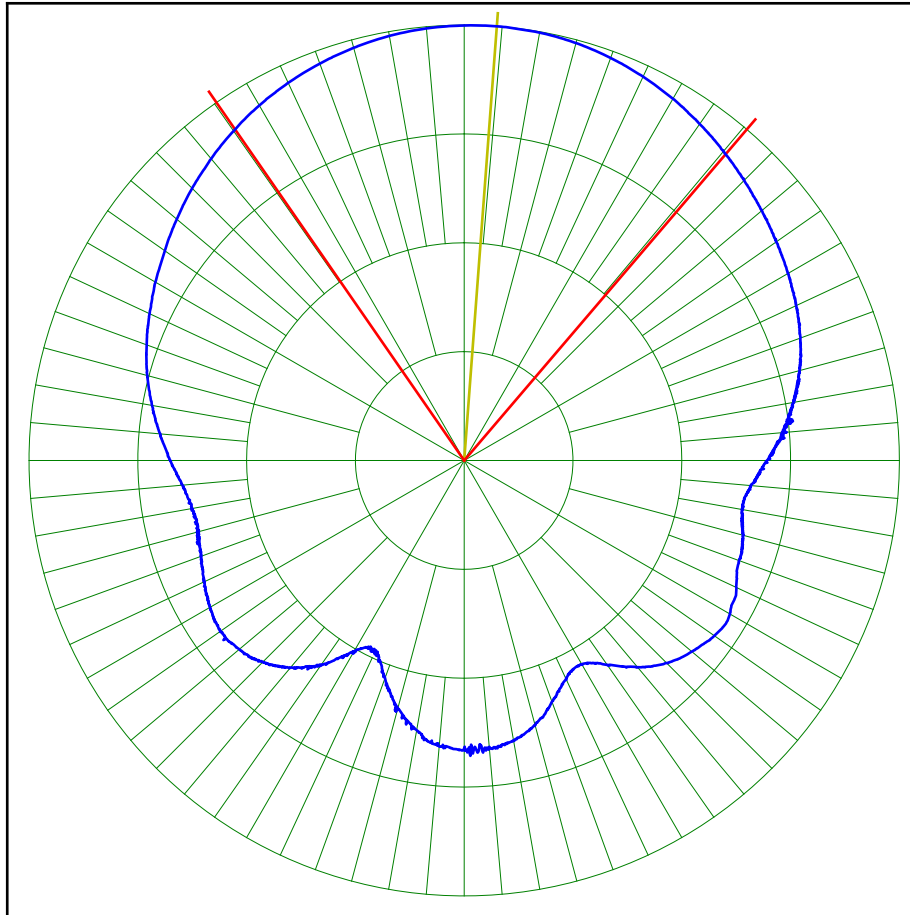

Sat Oct 01 16:33:30 2016
Lonec ravnina E 1420MHz

Logaritemsko radialno merilo (razpon 40dB)

Sirina -3dB: 75.2 Odklon: -4.3 Smernost: 5.6 = 7.52 dBi